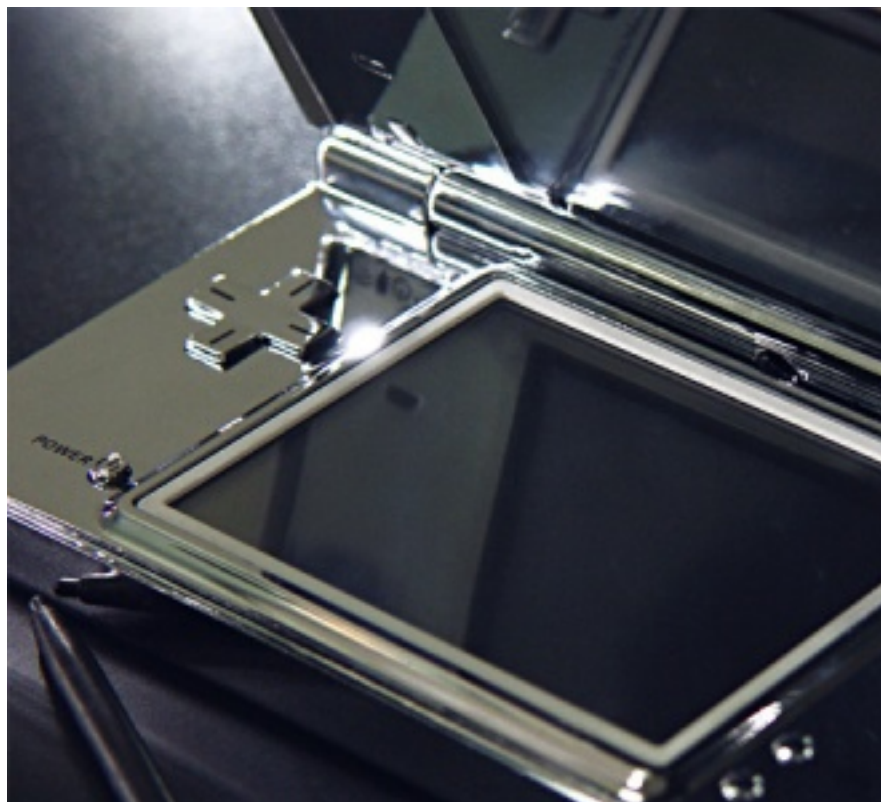

## XCM EYE CANDY SHELL DSI \*CHROME\*

Model : NDSI

XCM EYE CANDY SHELL DSI \*CHROME\*

Verander het uiterlijk van je Nintendo DSi, met de XCM eye candy shell. Installatie met het bijgeleverde gereedschap, voor het veranderen van je DSi in een uniek uiterlijk.

Deze behuizingen, halen de schoonheid van je console naar voren, als geen ander.

De inhoud van de XCM eye candy shell bevat:- Volledige NDSi behuizing- Knoppen- Schroevendraaier( Geen ander gereedschap nodig)